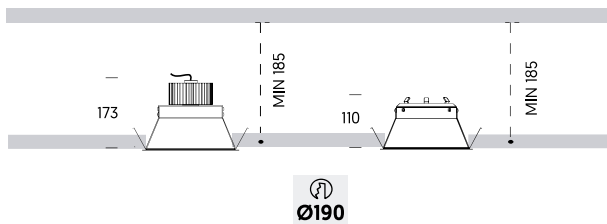

VULCANO 3

RECESSEDS

	W	mA	TEMP	LUM	CRI
12W	11.8	350	2.700K	1.675	>82
			3.000K	1.870	>85
			4.000K	1.940	>85
18W	17.3	500	2.700K	2.455	>82
			3.000K	2.640	>85
			4.000K	2.730	>85
25W	25	700	2.700K	3.260	>82
			3.000K	3.505	>85
			4.000K	3.625	>85

TEC.DRAWINGS

VL31	C	10	X	X	X	X	WS
VL31	C	10	X	X	X	X	BS

≈ 12W > 1700lm	VL31	A	10
≈ 18W > 2300lm	VL31	A	20
≈ 25W > 3300lm	VL31	A	30

BASIC OPTIONS

NO DIM	N	No Dimmable								
3K	3	3000K								
24°	2	24°								
B	B	Clear Difusser								
WS	WS	Satin White	VL31	A	..	N	3	2	B	WS
BS	BS	Satin Black	VL31	A	..	N	3	2	B	BS