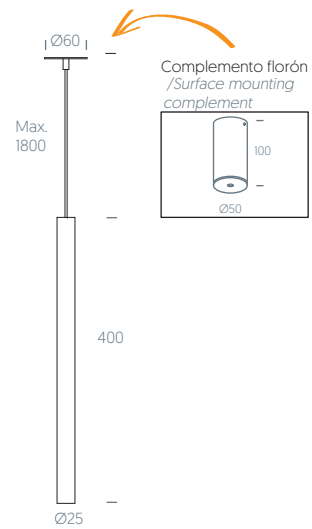

## Angulo apertura / Beam angle

Temperatura de Color /Color temperature  
3000K-4000K

### TUBE 25

LED Cree  
6W - 647lm - CRI >90  
No Dim  
△ 25°  
⊕ 44mm

### TUBE 80

LED Vossloh  
20.7W - 3005lm - CRI >85  
No Dim / Dim  
△ 24° - 32° - 60°

Tube 25  
Empotrable/Recessed

Tube 25  
Superficie/Surface

Tube 55  
Pendant

Tube 80  
Pendant

Tube 55  
Surface/Superficie

Tube 80  
Surface/Superficie