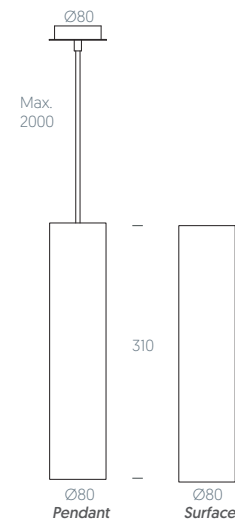

## Angulo apertura / Beam angle

Temperatura de Color /Color temperature  
3000K-4000K

### TUBE 25

LED Cree  
6W - 647lm - CRI >90  
No Dim  
△ 25°  
⊕ 44mm

### TUBE 55

LED Vossloh  
12.2W - 1345lm - CRI >95  
No Dim  
△ 25°

### TUBE 80

LED Vossloh  
20.7W - 3005lm - CRI >85  
No Dim / Dim  
△ 24° - 32° - 60°

Tube 25  
Empotrable/Recessed

Tube 25  
Superficie/Surface

Tube 55  
Pendant

Tube 80  
Pendant

Tube 55  
Surface/Superficie