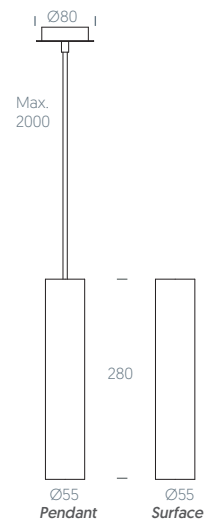

## Angulo apertura / Beam angle

Temperatura de Color /Color temperature  
3000K-4000K

### TUBE 25

LED Cree  
6W - 647lm - CRI >90  
No Dim  
△ 25°  
⊕ 44mm

### TUBE 55

LED Vossloh  
12.2W - 1345lm - CRI >95  
No Dim  
△ 25°

### TUBE 80

LED Vossloh  
20.7W - 3005lm - CRI >85  
No Dim / Dim  
△ 24° - 32° - 60°

Tube 25  
Empotrable/Recessed

Tube 25  
Superficie/Surface

Tube 55  
Pendant

Tube 80  
Pendant

Tube 55  
Surface/Superficie