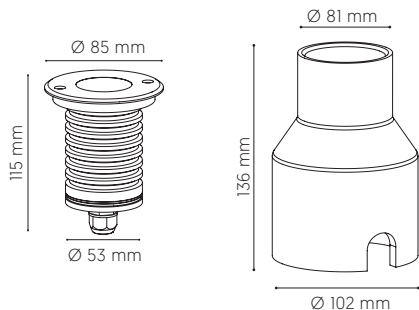

## TEC.DRAWINGS

PLANTILLA PLASTICO  
PLASTIC TEMPLATE

LED		24V	IP67	CRI >80
≈ 7W				
<b>TOP6 A 06 X . . B SS</b>				