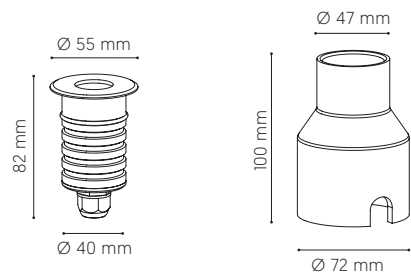

TOPO 3 OUTDOOR

LED 230V IP67 CRI >80
 ≈ 4W TOP3 A 03 X • • B SS

BASIC OPTIONS

<input type="checkbox"/> NO	X	No Included*								
<input checked="" type="checkbox"/> 3K	3	3000K								
<input checked="" type="checkbox"/> 4	4	40°								
<input checked="" type="checkbox"/> B	B	Clear Difusser								
<input checked="" type="checkbox"/> SS	SS	Stainless Steel	TOP3	A	03	X	3	4	B	SS

CUSTOMIZE OPTIONS

LED COLOR TEMPERATURE

<input checked="" type="checkbox"/> 1	1	10°	TOP3	A	03	X	•	1	B	SS
<input checked="" type="checkbox"/> *6	*6	60°	TOP3	A	03	X	•	6	B	SS

TEC.DRAWINGS

PLANTILLA PLASTICO
 PLASTIC TEMPLATE