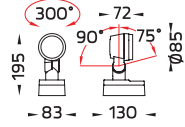

Mini ALPHA Round
Gear / Gear CVDA