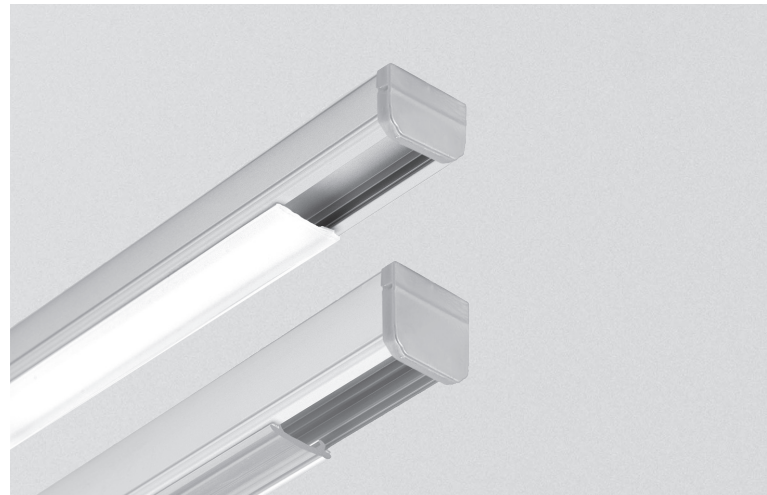

LINE MINI P

LED STRIPS

TEC.DRAWINGS

LINE MINI P10

LINE MINI P15

LED IP20

LINE MINI P10 LNPM	X	10	•	X	X	•	•
LINE MINI P15 LNPM	X	15	•	X	X	•	•

CUSTOMIZE OPTIONS

LENGHT

1 M	1	1 Meter	LNPM	X	••	1	X	X	•	••
2 M	2	2 Meters	LNPM	X	••	2	X	X	•	••

LED COMPLEMENTS

	O	Opal Diffuser	LNPM	X	••	•	X	X	O	••
	B	Clear Diffuser	LNPM	X	••	•	X	X	B	••

COLOURS

	AL	Aluminium	LNPM	X	••	•	•	•	•	AL
	WS	White Satin	LNPM	X	••	•	•	•	•	WS
	BS	Black Satin	LNPM	X	••	•	•	•	•	BS

*Consultar disponibilidad / Check aviality

COMPLEMENTS

LINE MINI E7	Top End	LNPT	X	07	X	X	X	X	X	••
	Staples/Soporte	LNPS	X	07	X	X	X	X	X	••

LINE MINI E15	Top End	LNPT	X	15	X	X	X	X	X	••
	Staples/Soporte	LNPS	X	15	X	X	X	X	X	••