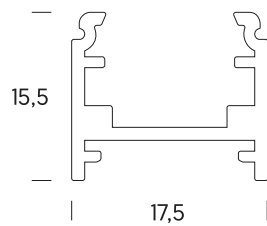

LINE MINI P

LED STRIPS

TEC.DRAWINGS

LINE MINI P10

LINE MINI P15

LED IP20

LINE MINI P10 LNPM	X	10	•	X	X	•	•
LINE MINI P15 LNPM	X	15	•	X	X	•	•

CUSTOMIZE OPTIONS

LENGHT

1 M	1	1 Meter	LNPM	X	••	1	X	X	•	••
2 M	2	2 Meters	LNPM	X	••	2	X	X	•	••

LED COMPLEMENTS

	O	Opal Diffuser	LNPM	X	••	•	X	X	O	••
	B	Clear Diffuser	LNPM	X	••	•	X	X	B	••

COLOURS

	AL	Aluminium	LNPM	X	••	•	•	•	•	AL
	WS	White Satin	LNPM	X	••	•	•	•	•	WS
	BS	Black Satin	LNPM	X	••	•	•	•	•	BS