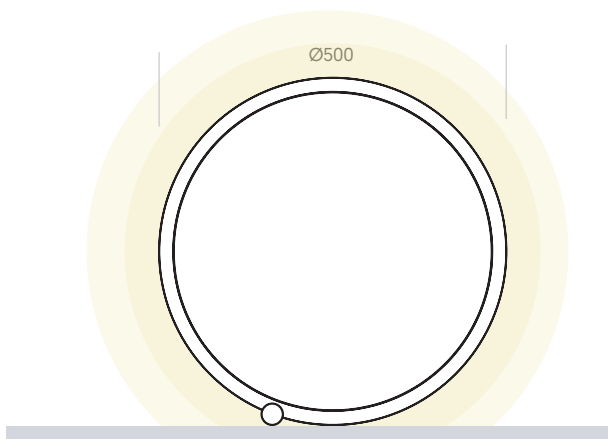

# HOOP SOBREMESA EXTERIOR SURFACE

	W	Ø	V	TEMP	LUM	CRI
HOOP 50	15	500	24V	2.700K	1.800	>80
				3.000K	1.900	

LED 230V IP20

HOOP sobremesa ≈ 15W > 1800lm HPSE A 50 . . 9 R ..

## BASIC OPTIONS

NO DIM	N	No Dimmable							
3K	3	3000K							
9	9	120°							
S	S	Surface							
BS	BS	Satin Black/White	HPSE	A	..	N	3	9	S BS