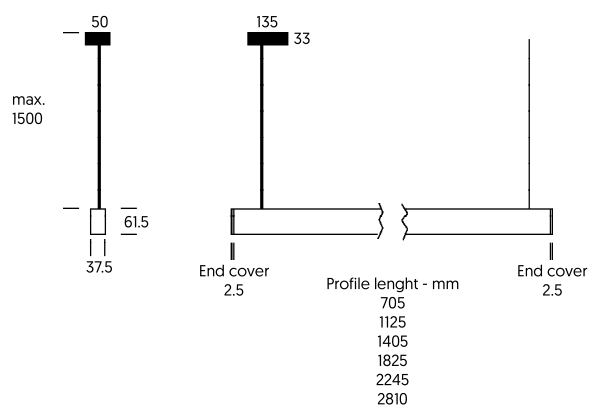

Para medidas mas largas de 2810 mm, utilizar combinaciones de perfiles.
For longer measurements of 2810 mm You have to use combination of different profiles.

IMPORTANTE: Una alimentación para máximo 10 metros. / **ATTENTION:** Maximum 10 meters per one power supply.

TEC.DRAWINGS

Pendant Version

Surface Version

Pendant Bar

**Se debe definir longitud de barra, el usuario no puede modificar la longitud /
Bar length must be defined, the user cannot modify the length.

LED	⊕	230V	IP20	Ⓛ 60,000h L80	McAdam C3				
≈ 14W	> 2.000lm	LNEX A 07	• •	9	• •				
≈ 22W	> 3.000lm	LNEX A 11	• •	9	• •				
≈ 28W	> 4.000lm	LNEX A 14	• •	9	• •				
≈ 36W	> 6.000lm	LNEX A 18	• •	9	• •				
≈ 45W	> 7.000lm	LNEX A 22	• •	9	• •				
≈ 56W	> 9.000lm	LNEX A 28	• •	9	• •				

CONTINUOUS VERSION

Line 32 - 37 - 42 - 46 - 50 - 56

GUÍA COMPLEMENTOS/ COMPLEMENTS GUIDE

Ref.		Lenght (L)	Ele. Union
Line 07	[07]	710 mm	-
Line 11	[11]	1.135 mm	-
Line 14	[14]	1.415 mm	-
Line 18	[18]	1.835 mm	-
Line 22	[22]	2.255 mm	-
Line 28	[28]	2820 mm	-
Line 32	[14+18]	3.240 mm	1.5m
Line 37	[18+18]	3.660 mm	2m
Line 42	[28+14]	4.225 mm	1.5m
Line 46	[28+18]	4.645 mm	1.5m
Line 50	[28+22]	5.065 mm	1.5m
Line 56	[28+28]	5.630 mm	1.5m