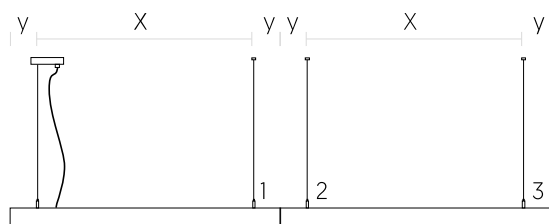

Line 32-37-42-46-50-66