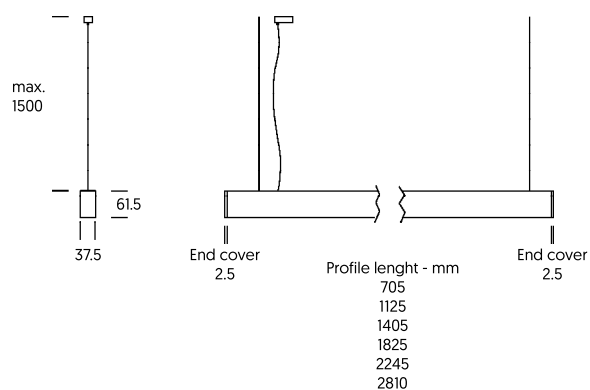

LINE PROFILES

	W	mm	mA	TEMP	LUM	CRI
LINE_07	14	705	250	3.000K	2.325	>85
				4.000K	2.499	
LINE_11	22	1.125	250	3.000K	3.720	>85
				4.000K	3.999	
LINE_14	28	1.405	250	3.000K	4.650	>85
				4.000K	4.998	
LINE_18	35	1.825	250	3.000K	6.045	>85
				4.000K	6.498	
LINE_22	45	2.245	250	3.000K	7.440	>85
				4.000K	7.998	
LINE_28	56	2.810	250	3.000K	9.300	>85
				4.000K	9.997	

Para medidas mas largas de 2810 mm, utilizar combinaciones de perfiles.
For longer measurements of 2810 mm You have to use combination of different profiles.

IMPORTANTE: Una alimentación para máximo 10 metros. / **ATTENTION:** Maximum 10 meters per one power supply.

TEC.DRAWINGS

Pendant Version

Surface Version

Pendant Bar

**Se debe definir longitud de barra, el usuario no puede modificar la longitud /
Bar length must be defined, the user cannot modify the length.

LED	⊕	230V	IP20	Ⓛ 60,000h L80	McAdam C3				
≈ 14W	> 2.000lm	LNEX A 07	• •	9	• •				
≈ 22W	> 3.000lm	LNEX A 11	• •	9	• •				
≈ 28W	> 4.000lm	LNEX A 14	• •	9	• •				
≈ 36W	> 6.000lm	LNEX A 18	• •	9	• •				
≈ 45W	> 7.000lm	LNEX A 22	• •	9	• •				
≈ 56W	> 9.000lm	LNEX A 28	• •	9	• •				

CONTINUOUS VERSION

Line 32 - 37 - 42 - 46 - 50 - 56

GUÍA COMPLEMENTOS/ COMPLEMENTS GUIDE

Ref.		Lenght (L)	Ele. Union
Line 07	[07]	710 mm	-
Line 11	[11]	1.135 mm	-
Line 14	[14]	1.415 mm	-
Line 18	[18]	1.835 mm	-
Line 22	[22]	2.255 mm	-
Line 28	[28]	2820 mm	-
Line 32	[14+18]	3.240 mm	1.5m
Line 37	[18+18]	3.660 mm	2m
Line 42	[28+14]	4.225 mm	1.5m
Line 46	[28+18]	4.645 mm	1.5m
Line 50	[28+22]	5.065 mm	1.5m
Line 56	[28+28]	5.630 mm	1.5m