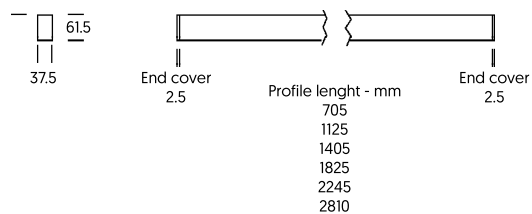

Para medidas mas largas de 2810 mm, utilizar combinaciones de perfiles.
For longer measurements of 2810 mm You have to use combination of different profiles.

IMPORTANTE: Una alimentación para máximo 10 metros. / **ATTENTION:** Maximum 10 meters per one power supply.

TEC.DRAWINGS

Pendant Version

Surface Version

Pendant Bar

**Se debe definir longitud de barra, el usuario no puede modificar la longitud /
Bar length must be defined, the user cannot modify the length.

LED	⊕	230V	IP20	Ⓛ 60,000h L80	McAdam C3				
≈ 14W	> 2.000lm	LNEX A 07	• •	9	• •				
≈ 22W	> 3.000lm	LNEX A 11	• •	9	• •				
≈ 28W	> 4.000lm	LNEX A 14	• •	9	• •				
≈ 36W	> 6.000lm	LNEX A 18	• •	9	• •				
≈ 45W	> 7.000lm	LNEX A 22	• •	9	• •				
≈ 56W	> 9.000lm	LNEX A 28	• •	9	• •				

CONTINUOUS VERSION

Line 32 - 37 - 42 - 46 - 50 - 56

GUÍA COMPLEMENTOS/ COMPLEMENTS GUIDE

Ref.		Lenght (L)	Ele. Union
Line 07	[07]	710 mm	-
Line 11	[11]	1.135 mm	-
Line 14	[14]	1.415 mm	-
Line 18	[18]	1.835 mm	-
Line 22	[22]	2.255 mm	-
Line 28	[28]	2820 mm	-
Line 32	[14+18]	3.240 mm	1.5m
Line 37	[18+18]	3.660 mm	2m
Line 42	[28+14]	4.225 mm	1.5m
Line 46	[28+18]	4.645 mm	1.5m
Line 50	[28+22]	5.065 mm	1.5m
Line 56	[28+28]	5.630 mm	1.5m