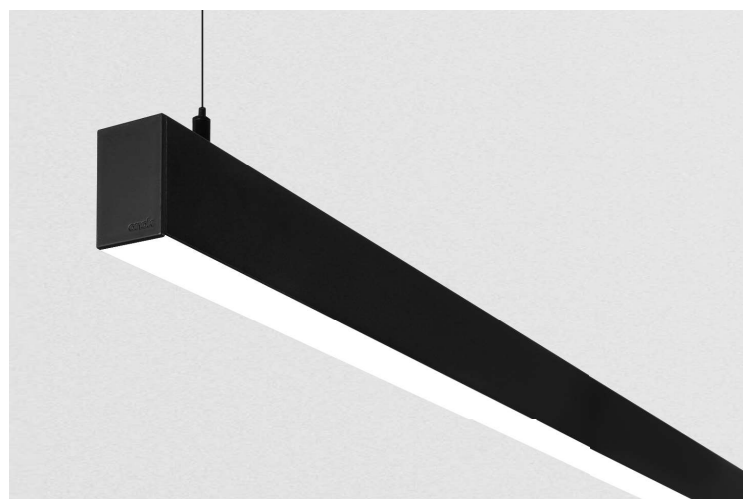

LINE PROFILES

	W	mm	mA	TEMP	LUM	CRI
LINE_07	14	705	250	3.000K	2.325	>85
				4.000K	2.499	
LINE_11	22	1.125	250	3.000K	3.720	>85
				4.000K	3.999	
LINE_14	28	1.405	250	3.000K	4.650	>85
				4.000K	4.998	
LINE_18	35	1.825	250	3.000K	6.045	>85
				4.000K	6.498	
LINE_22	45	2.245	250	3.000K	7.440	>85
				4.000K	7.998	
LINE_28	56	2.810	250	3.000K	9.300	>85
				4.000K	9.997	

Para medidas mas largas de 2810 mm, utilizar combinaciones de perfiles.
For longer measurements of 2810 mm You have to use combination of different profiles.

IMPORTANTE: Una alimentación para máximo 10 metros. / **ATTENTION:** Maximum 10 meters per one power supply.