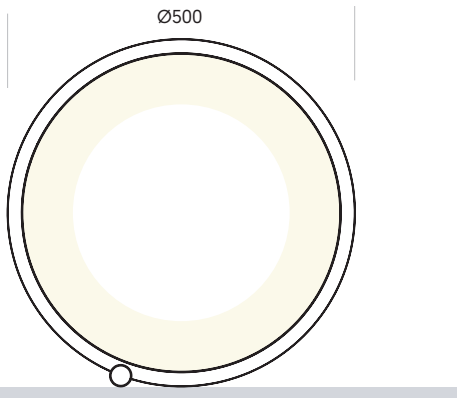

# HOOP SOBREMESA INTERIOR SURFACE

	W	Ø	V	TEMP	LUM	CRI
HOOP 50	15	500	24V	2.700K	1.800	>80
				3.000K	1.900	

LED □ 230V IP20

HOOP sobremesa ≈ 15W > 1800lm HPSI A 50 • • 9 R ••

## BASIC OPTIONS

<b>NO DIM</b>	<b>N</b>	No Dimmable							
<b>3K</b>	<b>3</b>	3000K							
<b>▲</b>	<b>9</b>	120°							
<b>■</b>	<b>S</b>	Surface							
<b>■</b>	<b>BS</b>	Satin Black/White	HPSI	A	••	<b>N</b>	<b>3</b>	<b>9</b>	<b>S</b> <b>BS</b>