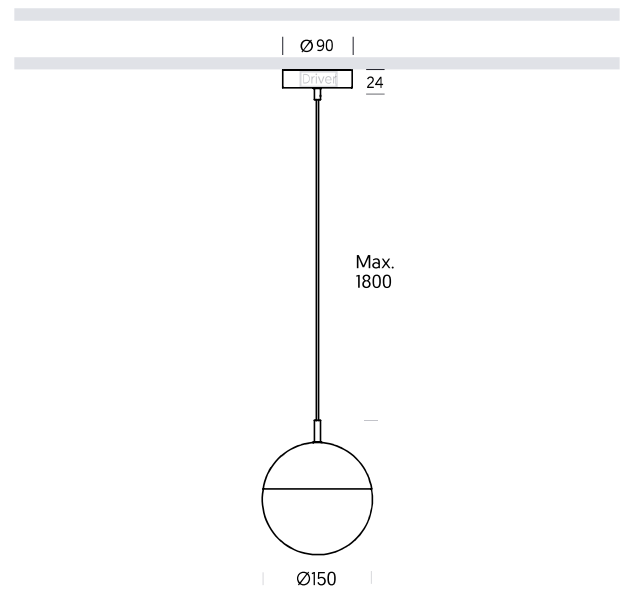

BALO 150 SEMIRECESSED

SURFACE & SEMIRECESSED

	W	mA	TEMP	LUM	CRI
BALO PENDANT	5.9	750	2.700K	656	>80
			3.000K	716	
BALO UP			2.700K	656	
			3.000K	716	

LED 230V IP20

Balo P. Recessed ≈ 6W > 700lm **BL3P A 15** • • **9** .. **R**
 Balo P. Surface ≈ 6W > 700lm **BL3P A 15 N** • **9** .. **S**

BASIC OPTIONS

NO DIM **N** No Dimmable
3K **3** 3000K
9 120°
BS **BS** Satin Black
S Surface

BL3P A 15 N 3 9 BS S

CUSTOMIZE OPTIONS

LED CONTROL
DALI **D** Dimmable Dali BL3P A 15 **D** • 9 .. **R**

LED COLOR TEMPERATURE
2.7K **2** 2700K BL3P A 15 • **2** 9 • ..

TIPO DE INSTALACION
R Recessed BL3P A 15 • A 9 .. **R**

SURFACE

* Disponible solo en version No-dimmable / Only Available for No dimmable version

RECESSED

Wifi or Bluetooth version and other colors, please consult it.